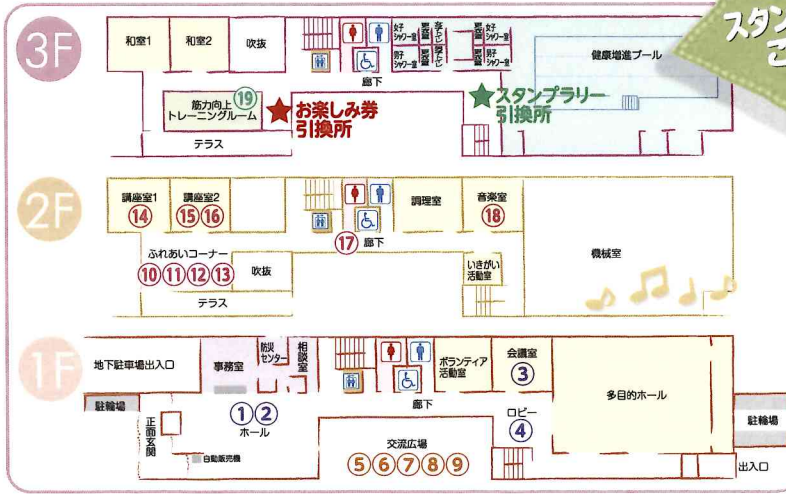

おむつ交換・
授乳室があるよ

屋外

10:00 ⑤まごころ
(クイズ、コーヒー販売)
14:00 ⑥安芸の郷森の工房AMA
(クイズ、クッキー販売など)
⑦海田住民活動ネットワーク
(クイズ、豚汁・クッキー・ジュース販売)
⑧シルバー人材センター
(クイズ、手芸品、菓子の販売)
⑨トヨタカラー広島 矢野店
(クイズ、福祉車両展示)
海田高校 家政科
(食物・昔遊び展示と折紙
切り体験)

【はいはい競争】11:00～
受付10:00～1階事務所前
対象者0歳児
先着30名様

参加賞
あり!!

海田高校 家政科
食育紙人形劇
はいはい競争終了後

なかよし実習所
(うどん、むすび、クッキーなどの販売)
海田町公衆衛生推進協議会(献血)

14:00 チョボラタイム みんなでチョット ボランティア(片付け)をしましょう

14:20 **くじ引き大会**

くじ引き大会のくじ券は
14時10分ごろから
1階多目的ホール前で
わたすよ!
みんなでカーフグッスなど
豪華景品をゲットしよう!

14時20分全員多目的ホールへ集合!
くじ引き大会の賞品の引き換えは16時30分まで