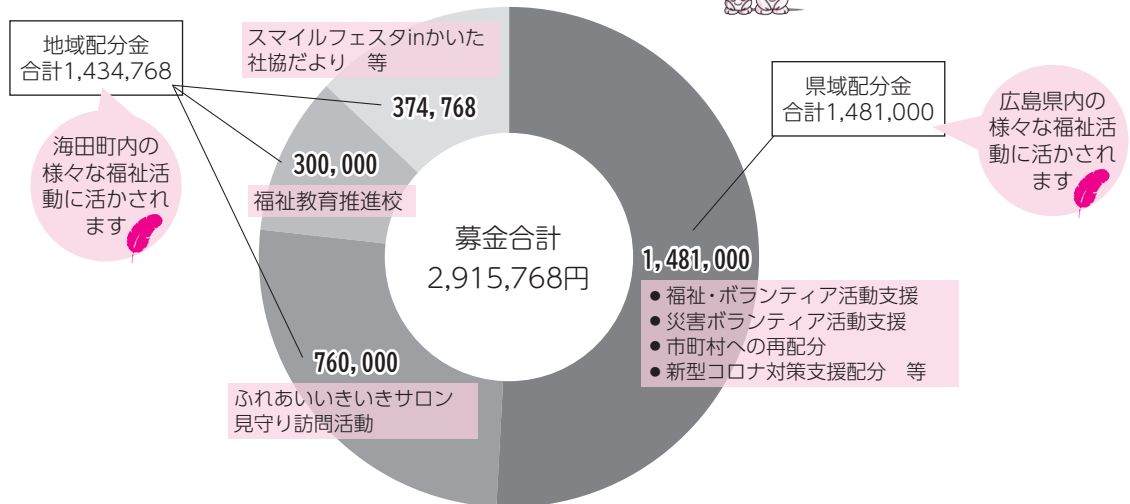

これまで地域の皆様には、共同募金にご協力をいただき、大変感謝しております。

共同募金の受入は、戸別募金のほか、下記の方法でもおこなっておりますので、共同募金へのご協力をよろしくお願ひします。

見守り訪問活動

ふれあいいきいきサロン

福祉教育

※海田町では、災害時の災害ボランティアセンターの運営や見守り訪問活動、ふれあいいきいきサロン、福祉教育等の活動に活かされています。

募金方法

- ①街頭募金
- ②募金箱設置による募金
- ③オンライン募金(インターネットからの募金)
- ④海田町共同募金委員会の窓口での募金
- ⑤寄付付きグッズ(カープバッジ)による募金

- ①10月3日(火) 17:00~フジ海田店・ユアーズ東海田店 17:30~海田市駅で開催予定。
- ②10月1日~10月31日まで町内各公共施設等に募金箱を設置します。
- ③下記のQRコードまたはインターネットから検索してください。
- ④福祉センター窓口までお越しください。
- ⑤福祉センター窓口までお越しください。

募金実績とその使い方(令和4年度)

スマホからも募金できます

▲「寄付する」ボタンを押して、都道府県・市町村を選択し、必要事項をご入力ください。